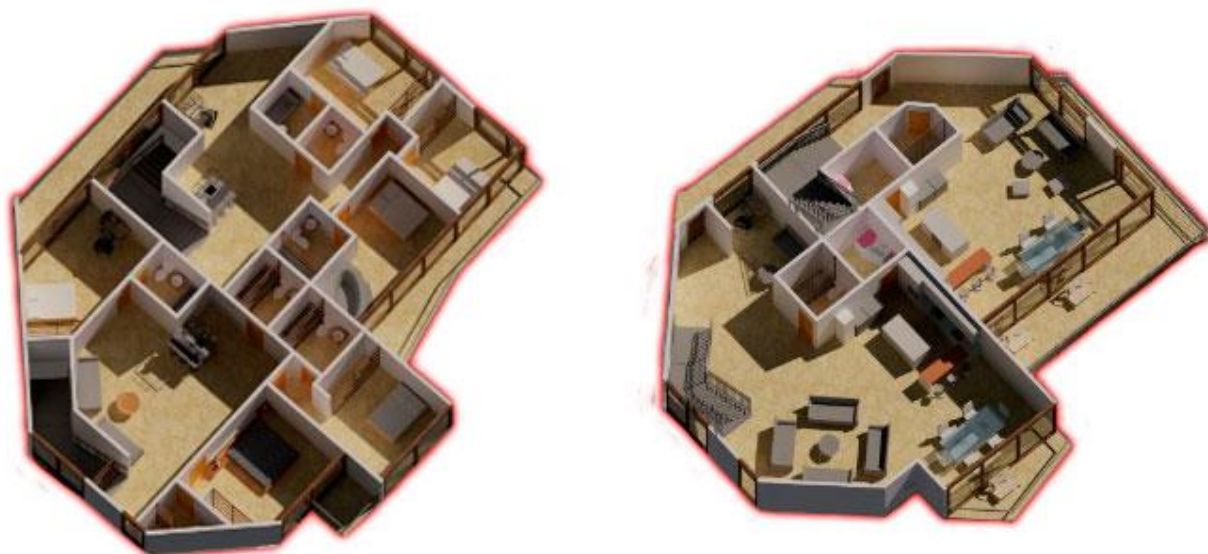

Interior

Inmobiliaria Cusco

📞 924 037 160 - 984 743 928

✉️ informes@innovaqoriwasi.com – secretaria@innovaqoriwasi.com

📍 Clorinda Matto de Turner 312 Dpto. 101-102 Urb. Magisterio, Wanchaq