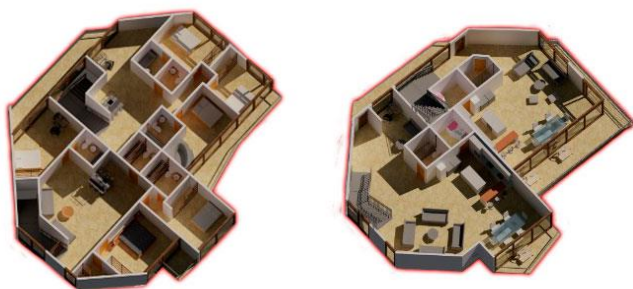

# Residencial Progreso

Departamento Duplex  
Venta

Jirón Anta Urb. Progreso, Wanchaq Cusco

Innova Qori Wasi  
Cusco Peru

 Id propiedad <b>IN-2020-03</b>	 Area <b>187 y 244 m<sup>2</sup></b>	 Dormitorios <b>5</b>	 Baños <b>5</b>
 Año <b>2020</b>	 Tipo <b>Departamento</b>	 Estado <b>Construcción</b>	 Disponible <b>2</b>

## Descripción

El departamento Duplex se encuentra en el ultimo piso cuenta con un área mayor, flexibilidad y optimización de los ambientes internos y externos a los requerimientos comúnmente solicitados por los futuros usuarios, todo esto dentro de una forma sencilla que logra su correcto funcionamiento. La distribución del conjunto permite aprovechar y optimizar la iluminación y ventilación natural del departamento Duplex.

## Incluye

 Cocina americana	 Sala	 Comedor	 3 Habitaciones con baño privado
 2 Habitaciones	 2 Baños	 Lavanderia	 Cochera